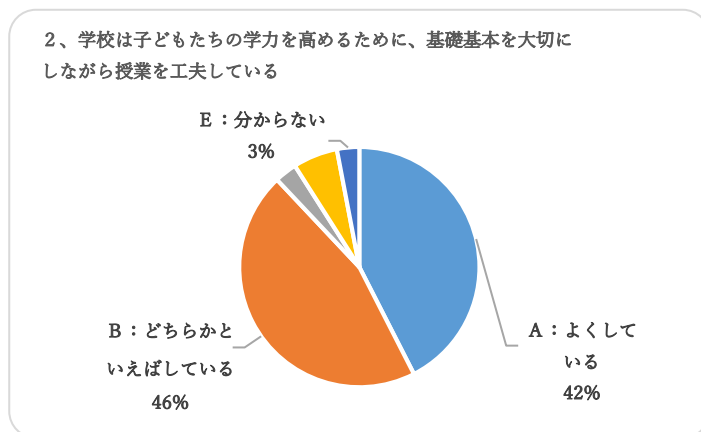

2022年度 学校評価アンケート（保護者）の結果と考察

御所市立名柄小学校

1 アンケート結果（回答率92%）

9、学校は、地域の自然・施設・人材などを生かして教育活動を行っている

10、学校施設や設備などの教育環境が整えられている

2 アンケート結果に対する考察

どの項目でも A:よくしている+B:どちらかといえばしているが90%前後をしめており、私たちの日々の取組を評価していただいていると捉えています。今後も、取組をよりよいものにしていくよう努めていきます。