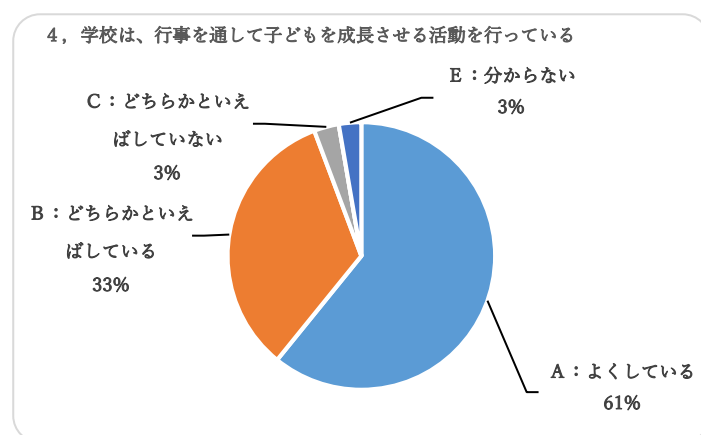

2022年度 学校評価アンケート（保護者）の結果と考察

御所市立名柄小学校

1 アンケート結果（回答率92%）

9、学校は、地域の自然・施設・人材などを生かして教育活動を行っている

10、学校施設や設備などの教育環境が整えられている

2 アンケート結果に対する考察

どの項目でも A:よくしている+B:どちらかといえばしているが90%前後をしめており、私たちの日々の取組を評価していただいていると捉えています。今後も、取組をよりよいものにしていくよう努めていきます。