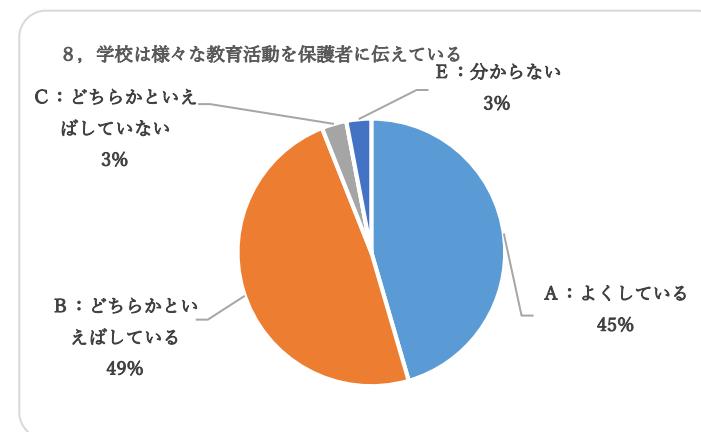

2022年度 学校評価アンケート（保護者）の結果と考察

御所市立名柄小学校

1 アンケート結果（回答率92%）

9、学校は、地域の自然・施設・人材などを生かして教育活動を行っている

10、学校施設や設備などの教育環境が整えられている

2 アンケート結果に対する考察

どの項目でも A:よくしている+B:どちらかといえばしているが90%前後をしめており、私たちの日々の取組を評価していただいていると捉えています。今後も、取組をよりよいものにしていくよう努めていきます。