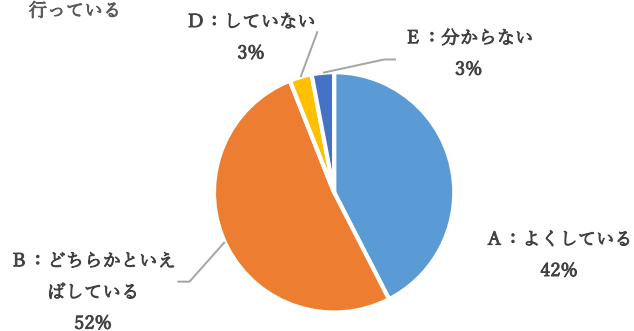

2022年度 学校評価アンケート（保護者）の結果と考察

御所市立名柄小学校

1 アンケート結果（回答率92%）

9、学校は、地域の自然・施設・人材などを生かして教育活動を行っている

10、学校施設や設備などの教育環境が整えられている

2 アンケート結果に対する考察

どの項目でも A:よくしている+B:どちらかといえばしているが90%前後をしめており、私たちの日々の取組を評価していただいていると捉えています。今後も、取組をよりよいものにしていくよう努めていきます。