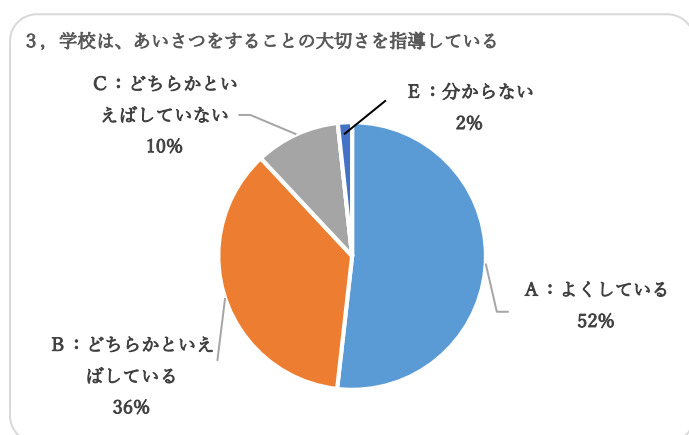

2022年度 学校評価アンケート（保護者）の結果と考察

御所市立名柄小学校

1 アンケート結果（回答率92%）

9、学校は、地域の自然・施設・人材などを生かして教育活動を行っている

10、学校施設や設備などの教育環境が整えられている

2 アンケート結果に対する考察

どの項目でも A:よくしている+B:どちらかといえばしているが90%前後をしめており、私たちの日々の取組を評価していただいていると捉えています。今後も、取組をよりよいものにしていくよう努めていきます。