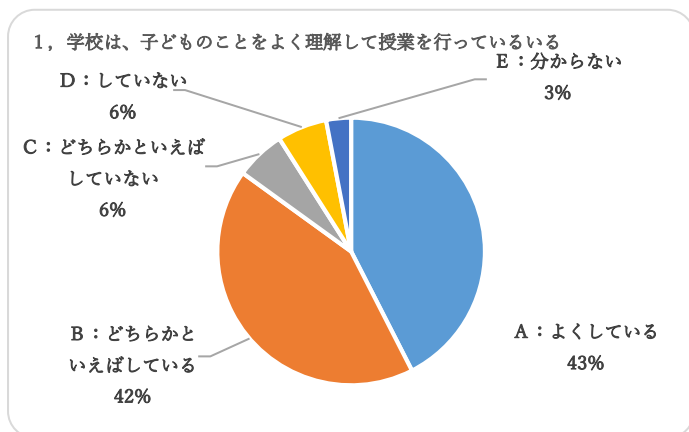

2022年度 学校評価アンケート（保護者）の結果と考察

御所市立名柄小学校

1 アンケート結果（回答率92%）

9、学校は、地域の自然・施設・人材などを生かして教育活動を行っている

10、学校施設や設備などの教育環境が整えられている

2 アンケート結果に対する考察

どの項目でも A:よくしている+B:どちらかといえばしているが90%前後をしめており、私たちの日々の取組を評価していただいていると捉えています。今後も、取組をよりよいものにしていくよう努めていきます。