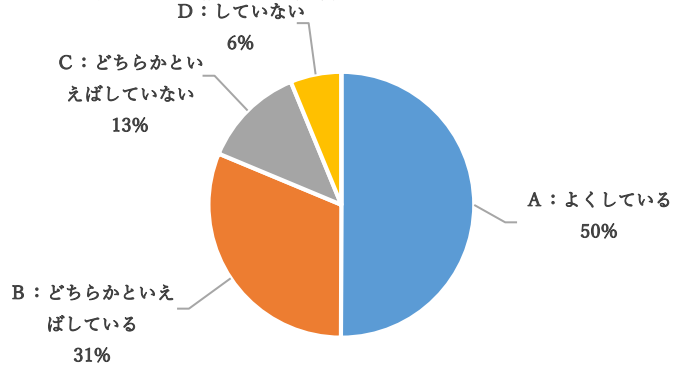

2022年度 学校評価アンケート（保護者）の結果と考察

御所市立名柄小学校

1 アンケート結果（回答率92%）

9、学校は、地域の自然・施設・人材などを生かして教育活動を行っている

10、学校施設や設備などの教育環境が整えられている

2 アンケート結果に対する考察

どの項目でも A:よくしている+B:どちらかといえばしているが90%前後をしめており、私たちの日々の取組を評価していただいていると捉えています。今後も、取組をよりよいものにしていくよう努めていきます。