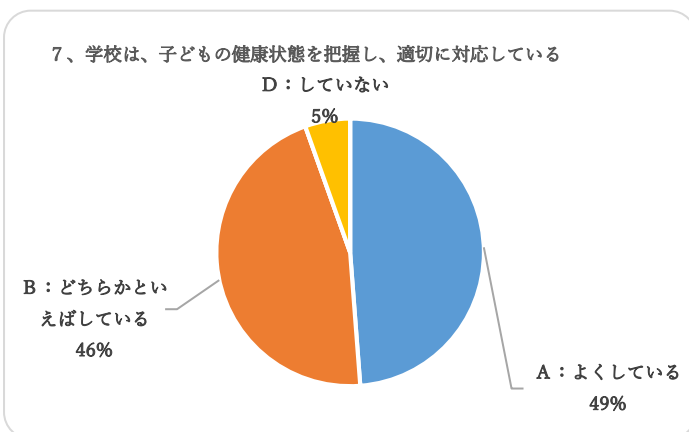

2022年度 学校評価アンケート（保護者）の結果と考察

御所市立名柄小学校

1 アンケート結果（回答率92%）

9、学校は、地域の自然・施設・人材などを生かして教育活動を行っている

10、学校施設や設備などの教育環境が整えられている

2 アンケート結果に対する考察

どの項目でも A:よくしている+B:どちらかといえばしているが90%前後をしめており、私たちの日々の取組を評価していただいていると捉えています。今後も、取組をよりよいものにしていくよう努めていきます。