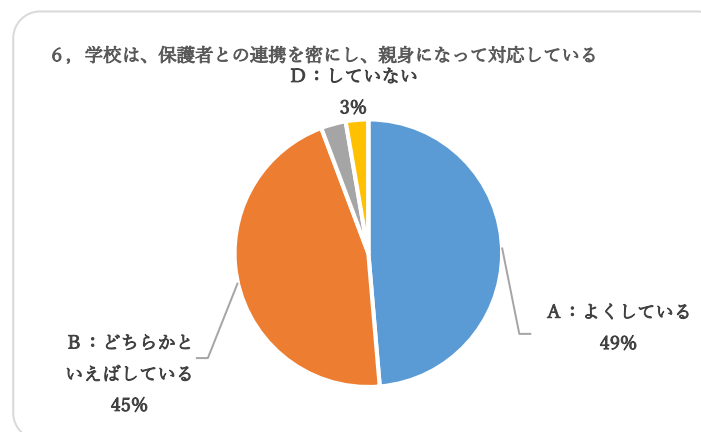

2022年度 学校評価アンケート（保護者）の結果と考察

御所市立名柄小学校

1 アンケート結果（回答率92%）

9、学校は、地域の自然・施設・人材などを生かして教育活動を行っている

10、学校施設や設備などの教育環境が整えられている

2 アンケート結果に対する考察

どの項目でも A:よくしている+B:どちらかといえばしているが90%前後をしめており、私たちの日々の取組を評価していただいていると捉えています。今後も、取組をよりよいものにしていくよう努めていきます。