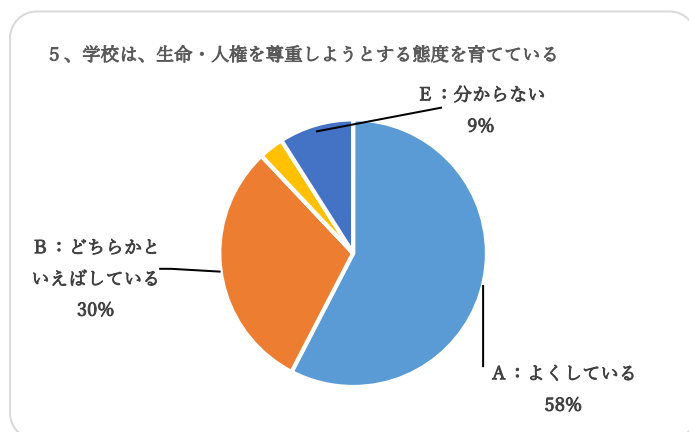

2022年度 学校評価アンケート（保護者）の結果と考察

御所市立名柄小学校

1 アンケート結果（回答率92%）

9、学校は、地域の自然・施設・人材などを生かして教育活動を行っている

10、学校施設や設備などの教育環境が整えられている

2 アンケート結果に対する考察

どの項目でも A:よくしている+B:どちらかといえばしているが90%前後をしめており、私たちの日々の取組を評価していただいていると捉えています。今後も、取組をよりよいものにしていくよう努めていきます。